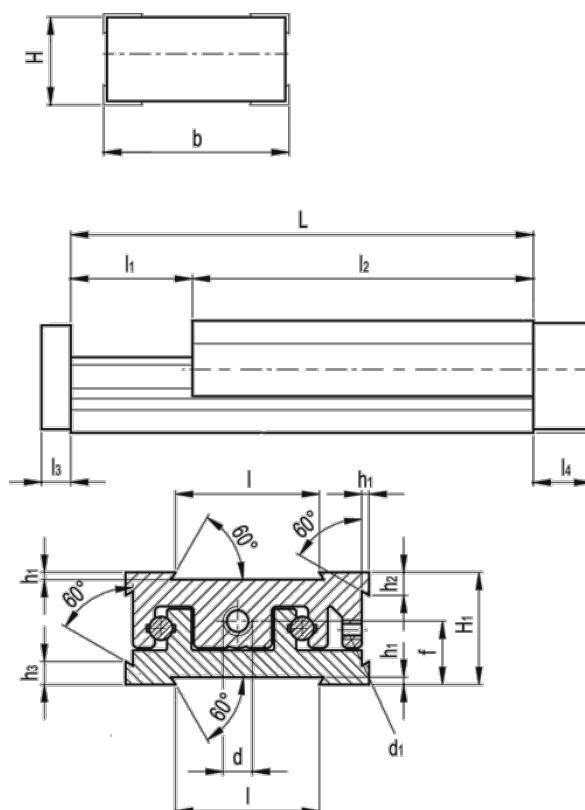

Varenummer: 20782023
 Beskrivelse: Justerbar slædeenhed
 GN 900-80-220-100-S-1

Mål

b = 80	h3 = 10.0
d = M8x1	l = 50
d1 = M5	L - l1 = 220-100
f = 20.5	l2 = 120
H = 35.5	l3 = 8
h1 = 2.0	l4 = 16
H1 = 36	
h2 = 10.0	